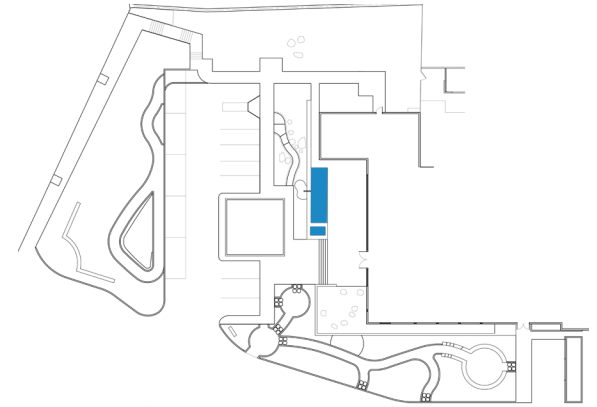

Water Feature Garden Plan

Key Plan

Plant Legend

- 1 Carex divulsa
- 2 Cercis occidentalis
- 3 Conoclinium coelestinum
- 4 Dichondra argentea 'Silver Falls'
- 5 Liriope spicata 'Silver Dragon'
- 6 Lomandra longifolia 'Breeze'
- 7 Ocularia deltoides
- 8 Pittosporum tobira
- 9 Scabiosa caucasica 'Butterfly Blue'